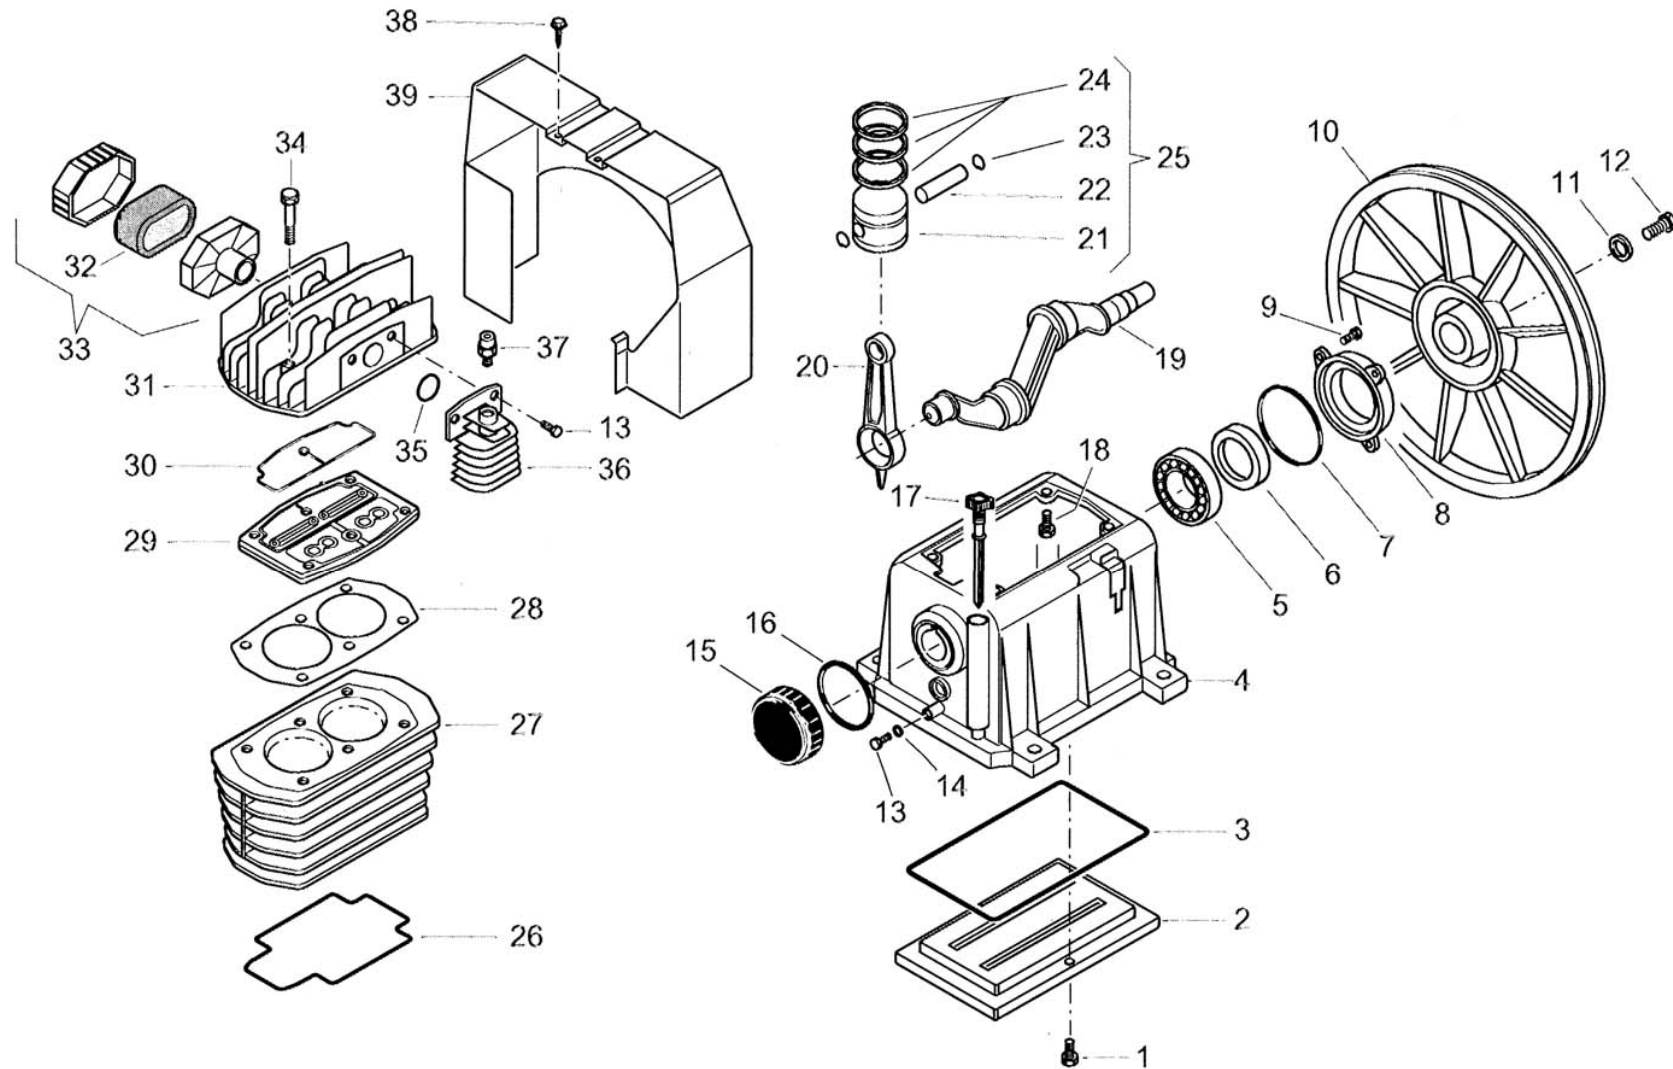

CASTELBALDO - PADOVA - ITALIA

MOTOCOMPRESSORE**MOD.
GAMMA****TAV. 2.2.02****REV. 01/05**

POS.	Q.	COD.	DESCRIZIONE	DESCRIPTION	POS.	Q.	COD.	DESCRIZIONE	DESCRIPTION
1	1	3007600	Griglia di chiusura	Protection	42	1	1342002	Lubrificatore 1/4"	Lubricator
2	-	1031001	Rondella quadra	Washer	43	1	1333002	Filtro riduttore 1/4"	Filter regulator
3	-	1000203	Dado M 8 UNI 5587	Nut	44	-	1460002	Tube RILSAN 6x8	Pipe
4	-	1032001	Tassello	Plug	45	1	1394005	Volantino M10x25	Knob
5	-	3081800	Griglia protezione cinghie	Protection	46	4	1010018	Rondella	Washer
6	1	1385009	Cinghia SPA 1157	Belt	47	2	201006	Seeger Øe 20	Circlip
7	1	3009101	Puleggia Ø 90 1A	Pulley	48	1	3206960	Appoggio telaio	Support
8	1	1396001	Manopola	Hand grip	49	2	1503024	Ruota 3.00-4"	Wheel
9	1	6036860	Stegola	Handle	50	1	6079600	Telaio	Frame
10	1	1552014	Motore GX 100 3HP	Motor	51	2	3035260	semiasse	Axle
11	-	1022009	Vite TE M 8x25 UNI 5739	Screw	52	1	1362001	Valvola di sicurezza 1/4" 11 bar	Safety valve
12	-	1010006	Rondella 8x16	Washer	53	1	155201401	Deflettore scarico	Deflector
13	-	1022008	Vite TE M 8x20 UNI 5739	Screw					
14	1	1000301	Dado Autobloc.M 6 UNI 7473	Nut					
15	1	1010004	Rondella 6x18	Washer					
16	1	6037301	Tiracinghie	Stretching belt slide					
17	-	1000302	Dado Autobloc.M 8 UNI 7473	Nut					
18	-	1022014	Vite TE M 10x25 UNI 5739	Screw					
19	-	1010007	Rondella 8x24	Washer					
20	4	1021003	Vite TE M 8x45 UNI 5737	Screw					
21	2	1236401	Raccordo 1/2"x10 con dado	Fitting					
22	1	156301129	Volano	Flywheel					
23	1	1563014	Compressore AB 335	Head compressor					
24	1	3125701	Tubo rame	Copper pipe					
25	1	1364101	Disgiuntore 11 bar	Valve					
26	1	3052600	Raccordo filettato 1/2"	Fitting					
27	1	1002005	Dado 3/4	Nut					
28	1	101041	Anello OR	O-Ring					
29	1	1236304	Nipples 3/4-1/2	Fitting					
30	2	1315001	Tappo M 1"	Plug					
31	2	1231001	Raccordo R4 Ø 8	Fitting					
32	2	1233002	Raccordo R6 1/4" Ø 8	Fitting					
33	1	1380008	Manometro posteriore 1/4"	Manometer					
34	1	1237001	Deviazione Y 1/4"	Fitting					
35	1	3206890	Serbatoio lt 5,6	Air tank					
36	1	1302002	Rubinetto spurgo 3/8"	Fitting					
37	3	1222002	Rubinetto	Fitting					
38	1	1238002	Deviazione a croce 1/4"	Fitting					
39	1	1243009	Nipples 1/4" - 1/4"	Fitting					
40	2	1023028	Vite TCEI M4x50	Screw					
41	1	1380013	Manometro posteriore 1/8"	Manometer					